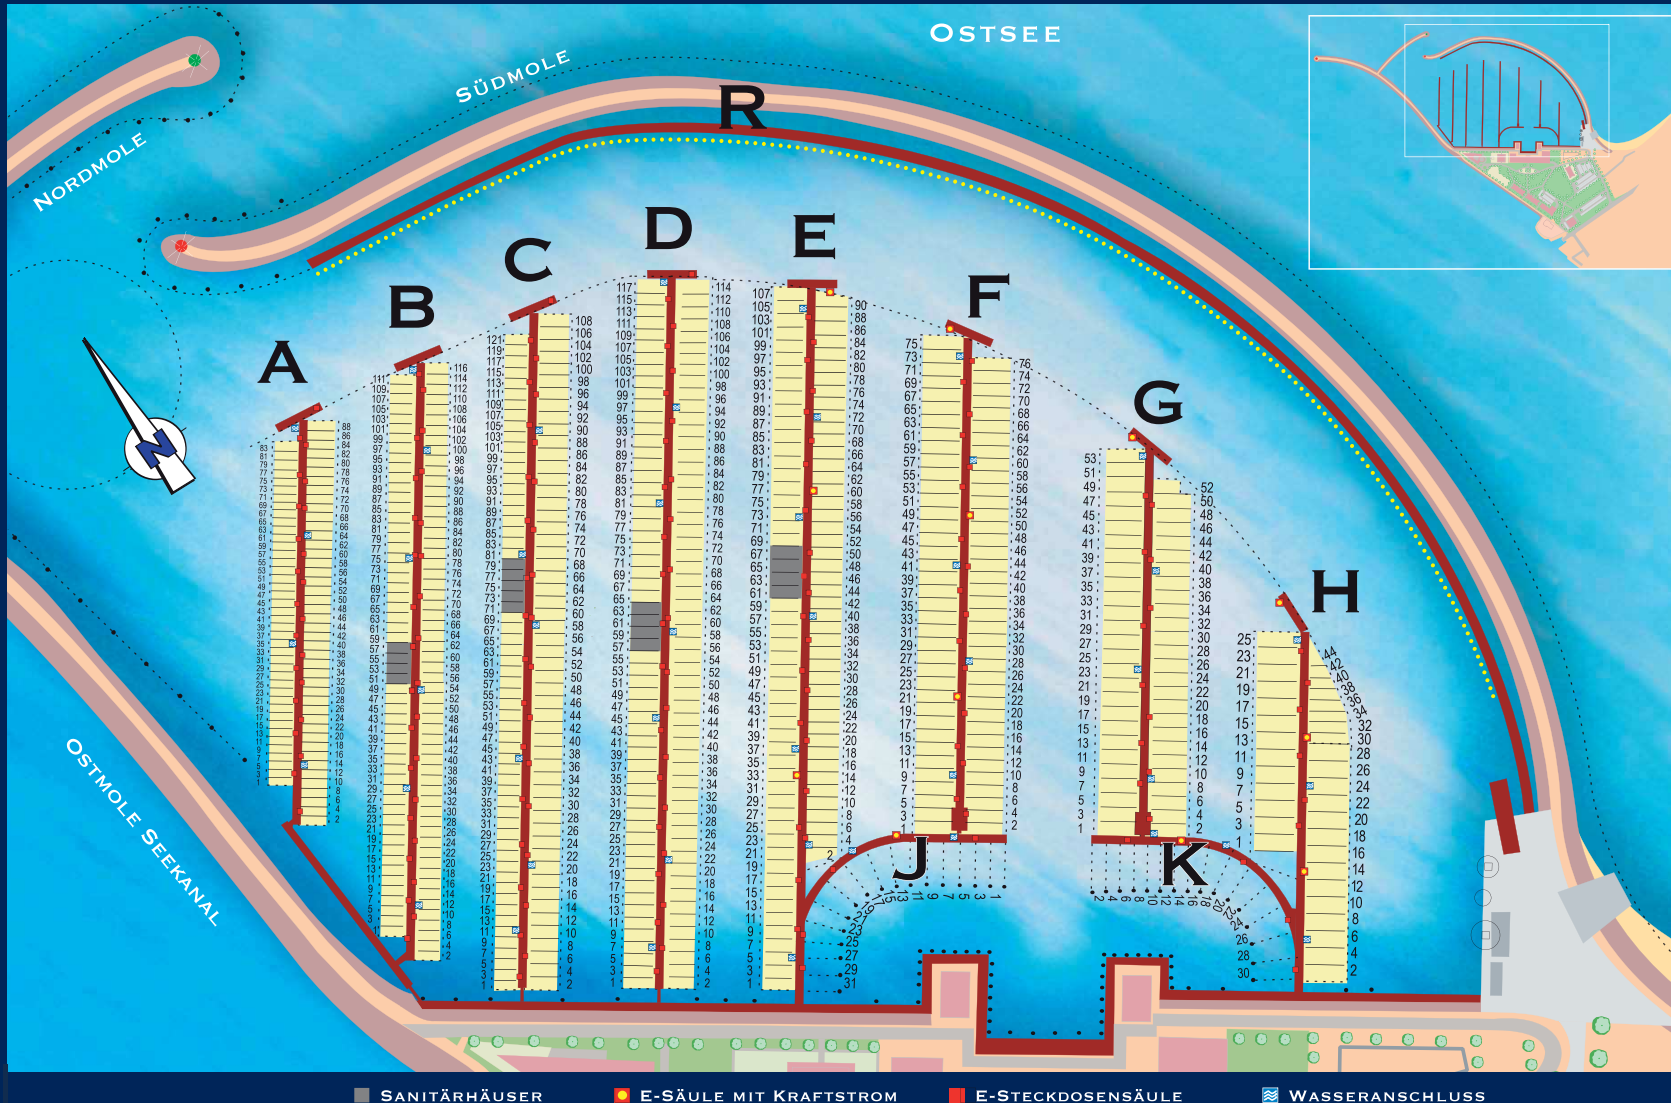

YACHTHAFEN HOHE DÜNE

YACHTING & SPA

LAGEPLAN YACHTHAFEN HOHE DÜNE

DIESEN SERVICE DÜRFEN SIE ERWARTEN:

- ★ Lastkran (40t)
- ★ Mastkran bis zu 500/1.000 kg
- ★ Großzügige Slipanlage
- ★ Entsorgungsstation
- ★ Tankstelle Diesel/Benzin
- ★ Yachthandel
- ★ Yachtclub
- ★ Sanitärhäuser an Steg B, C, D und E
- ★ Wasser- u. Stromanschluss an den Stegen
- ★ Waschmaschinen
- ★ Trockner
- ★ kostenfreies WLAN
- ★ Vermittlung von Yacht Service Leistungen
- ★ Segelmacherei
- ★ Yachtcharter
- ★ Wassersportszentrum
- ★ Tauchbasis
- ★ Hubschrauber-Sonderlandeplatz
- ★ 759 Parkplätze