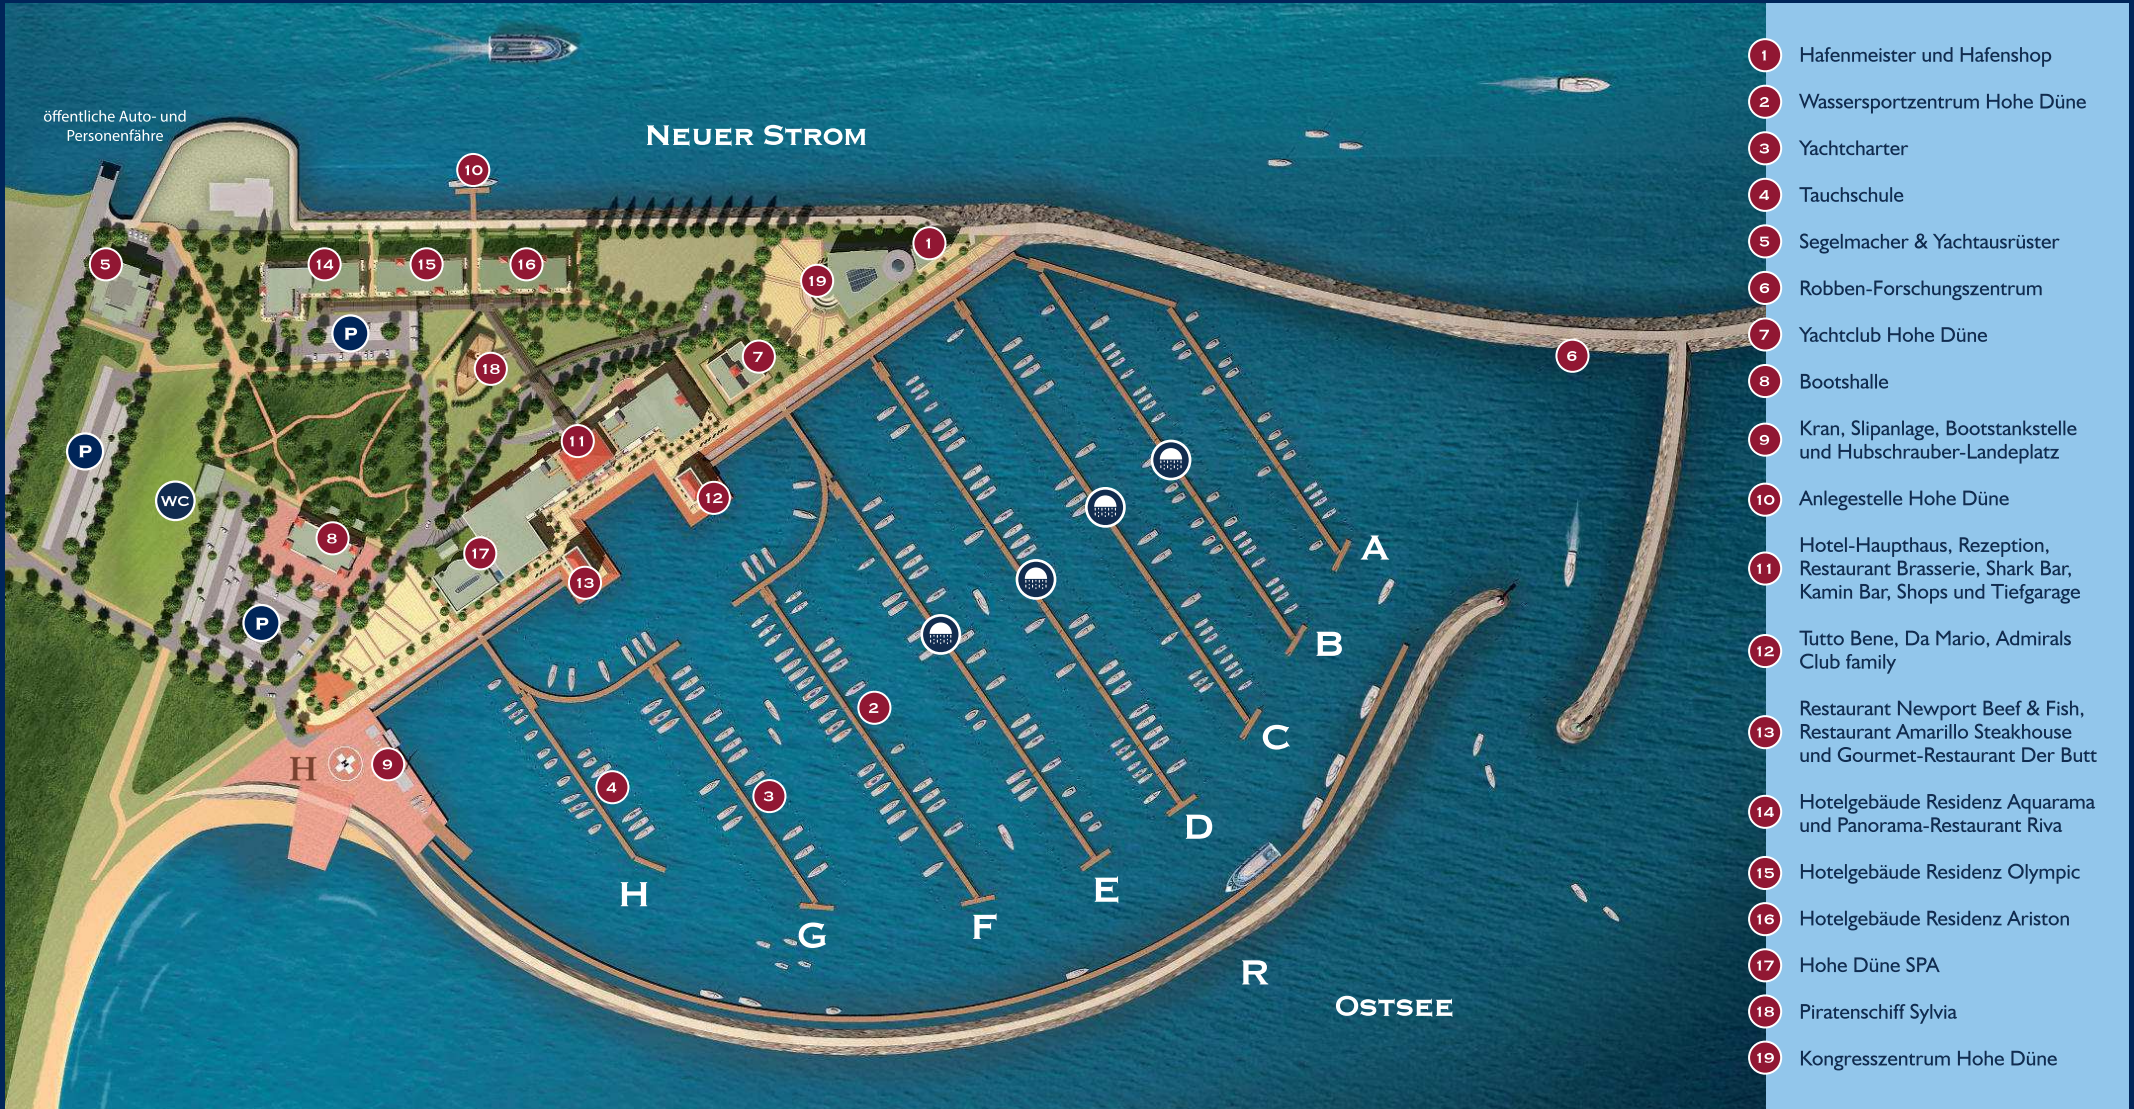

YACHTHAFEN HOHE DÜNE

YACHTING & SPA

HAFENLEGENDE YACHTHAFEN HOHE DÜNE

- 1 Hafenmeister und Hafenshop
- 2 Wassersportzentrum Hohe Düne
- 3 Yachtcharter
- 4 Tauchschule
- 5 Segelmacher & Yachtausrüster
- 6 Robben-Forschungszentrum
- 7 Yachtclub Hohe Düne
- 8 Bootshalle
- 9 Kran, Slipanlage, Bootstankstelle und Hubschrauber-Landeplatz
- 10 Anlegestelle Hohe Düne
- 11 Hotel-Haupthaus, Rezeption, Restaurant Brasserie, Shark Bar, Kamin Bar, Shops und Tiefgarage
- 12 Tutto Bene, Da Mario, Admirals Club family
- 13 Restaurant Newport Beef & Fish, Restaurant Amarillo Steakhouse und Gourmet-Restaurant Der Butt
- 14 Hotelgebäude Residenz Aquarama und Panorama-Restaurant Riva
- 15 Hotelgebäude Residenz Olympic
- 16 Hotelgebäude Residenz Ariston
- 17 Hohe Düne SPA
- 18 Piratenschiff Sylvia
- 19 Kongresszentrum Hohe Düne